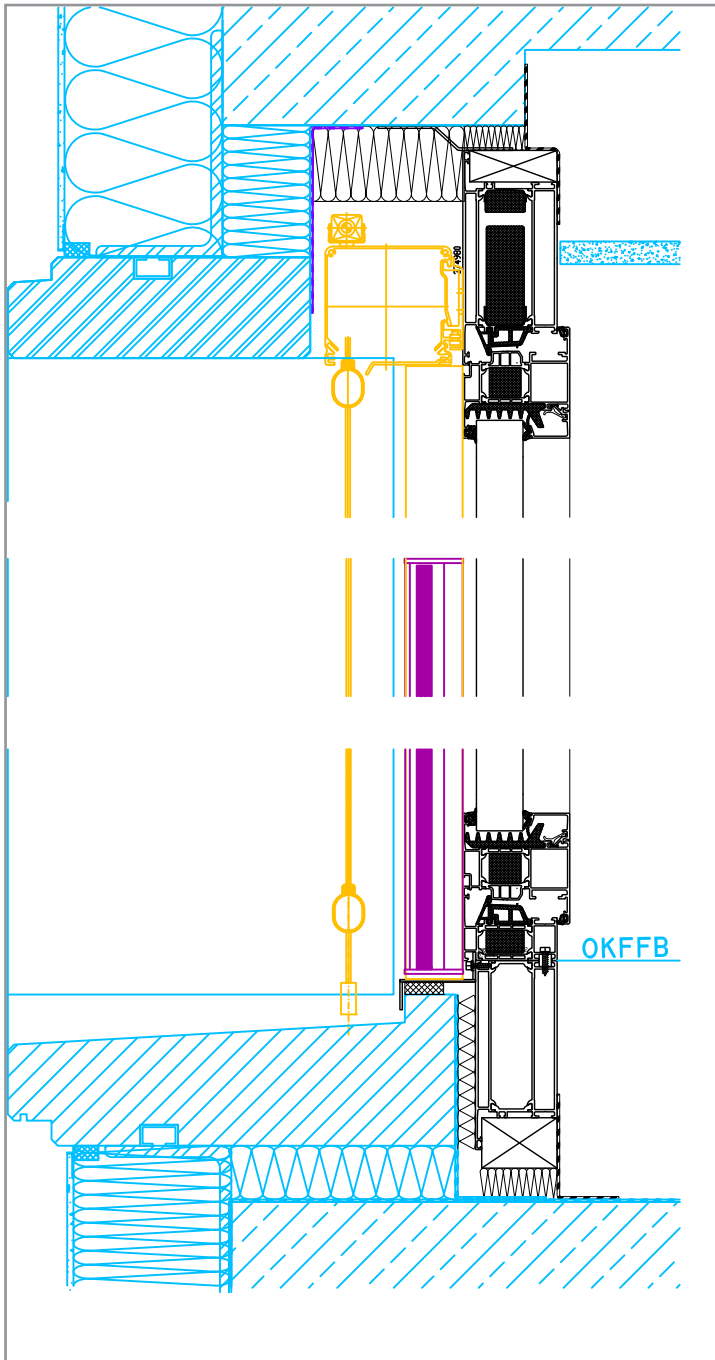

Foto: LÖFFELFENSTER

VINOOTHEK - HERXHEIM AM BERG

2015

NEUE VINOOTHEK FÜR WINZERGENOSSENSCHAFT

Am höchsten Punkt der deutschen Weinstraße sorgen Aluminiumglasfassaden und –fenster für einen einzigartigen Ausblick. In stimmungsvollem Ambiente innen oder auf der Terrasse riechen und schmecken die Besucher die Herxheimer Genussweine und sind beeindruckt von den Hightech Fenster- und Fassadenelementen mit schmalen Profilsichten und überragenden Einbauhöhen.

SYSTEM:

ALUMINIUMFENSTER AWS75.SI

ARCHITEKT/FACHPLANER:

**Engelhard&Schoberwalter
Herr Frank Schoberwalter
Tel. 06322 9460-0**

R20

M 1:6

Abb. LÖFFELFENSTER

Foto: LÖFFELFENSTER